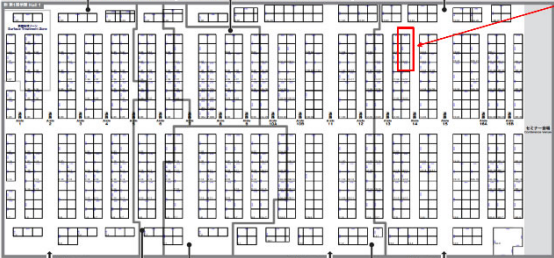

14-41

第13回 (名古屋) 自動車部品&加工 EXPO ⇒ CAR-MECH JAPAN 2016

第13回 (名古屋) 自動運転 EXPO ⇒ Autonomous Driving Technology Expo 2016

第13回 (名古屋) カルマの軽量化 技術展 ⇒ Lightweight Technology Expo 2016

第13回 (名古屋) EV・HV・FCV技術展 ⇒ EV JAPAN 2016